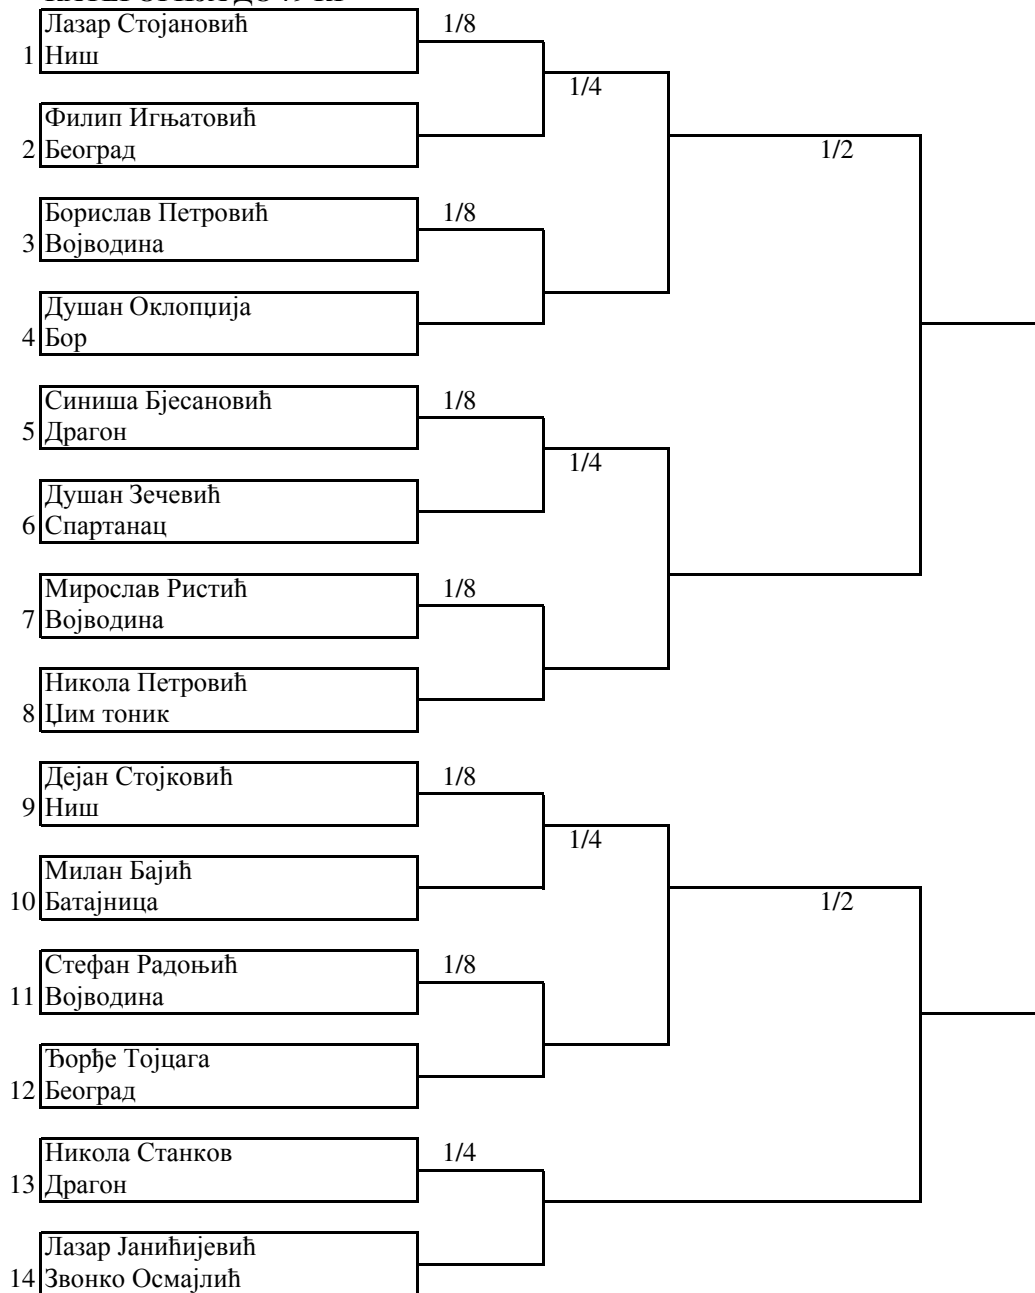

КАТЕГОРИЈА ДО 79 КГ

**2.
ТАТАМИ БРОЈ 2.**