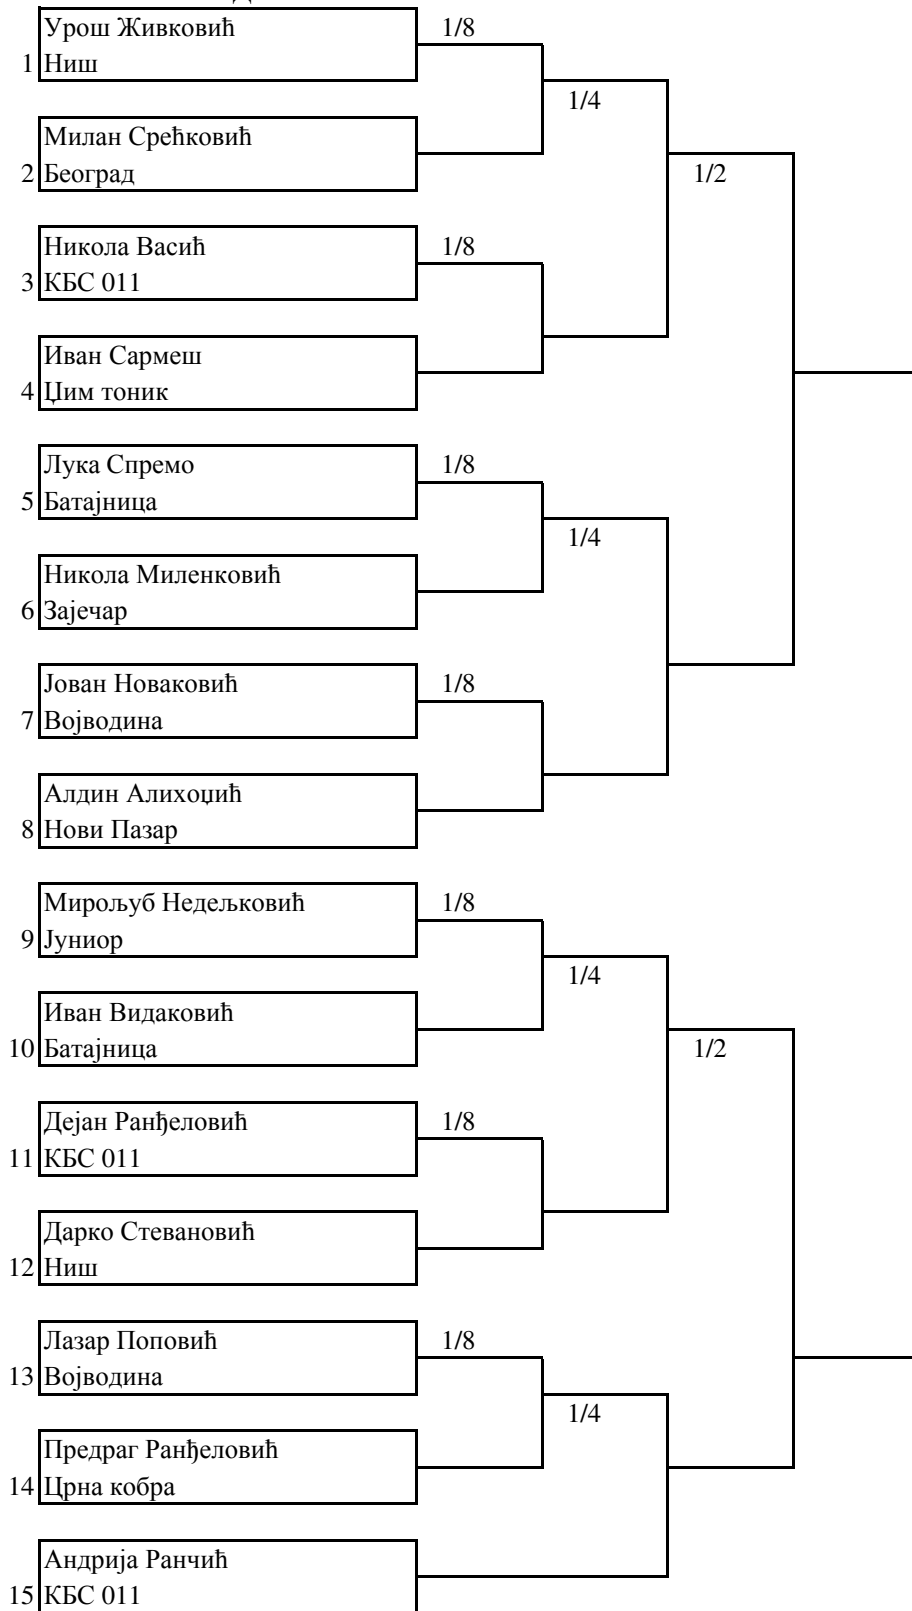

## КАТЕГОРИЈА ДО 65 КГ

**КАТЕГОРИЈА ДО 70 КГ****КАТЕГОРИЈА ПРЕКО 70 КГ****СЕНИОРИ****КАТЕГОРИЈА ДО 57 КГ**

ПРВЕНСТВО СРБИЈЕ – KICKLIGHT CONTACT  
БЕОГРАД - 22.06.2013.

ТАТАМИ БРОЈ 2.

СЕНИОРИ

КАТЕГОРИЈА ДО 69 КГ