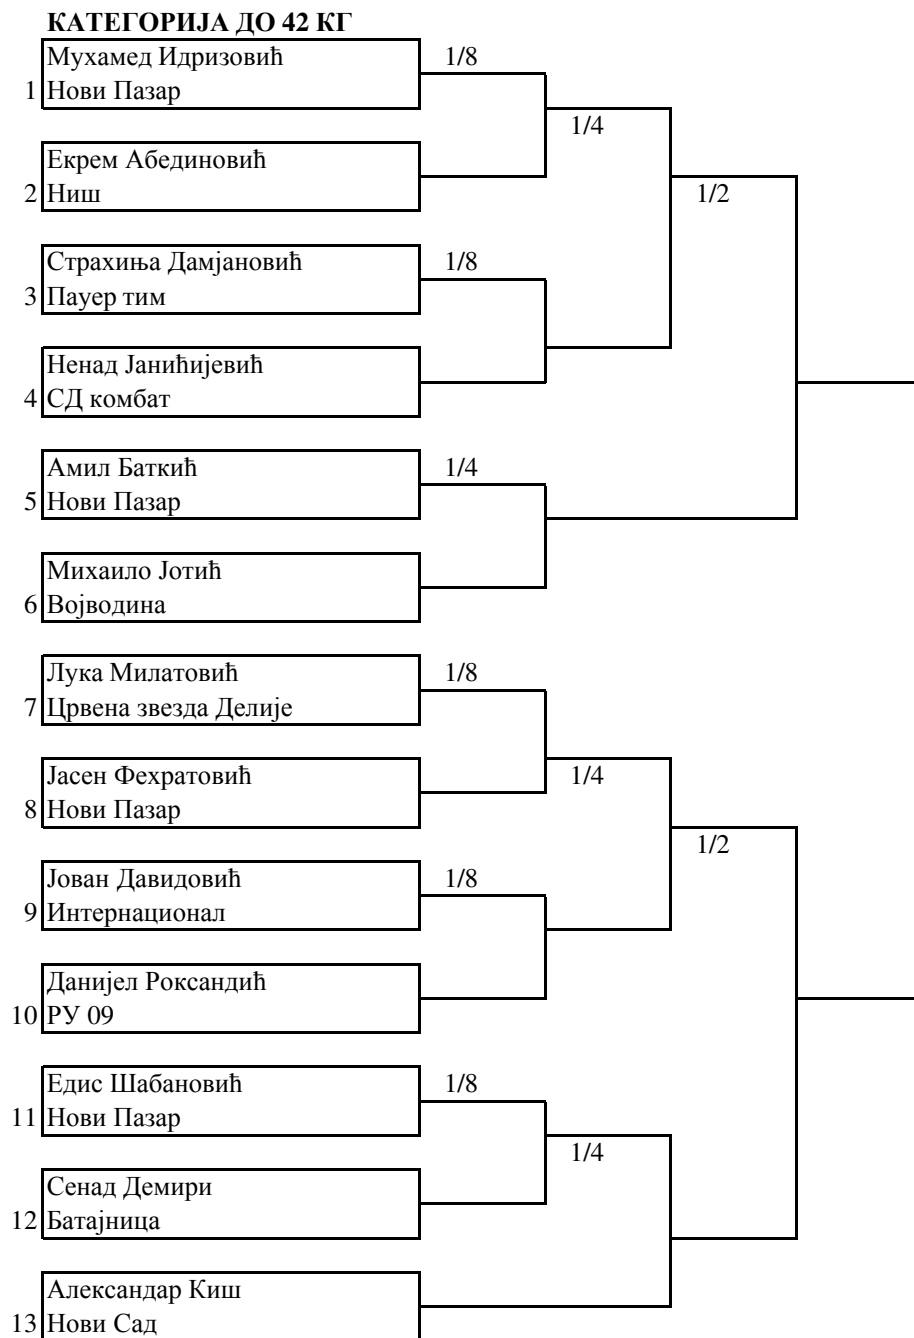

ПРВЕНСТВО СРБИЈЕ – KICKLIGHT CONTACT  
БЕОГРАД - 22.06.2013.

ТАТАМИ БРОЈ 1.

ПИОНИРИ

КАТЕГОРИЈА ДО 32 КГ

КАТЕГОРИЈА ДО 37 КГ

**КАТЕГОРИЈА ДО 47 КГ**

**КАТЕГОРИЈА ПРЕКО 47 КГ**

ПИОНИРКЕ