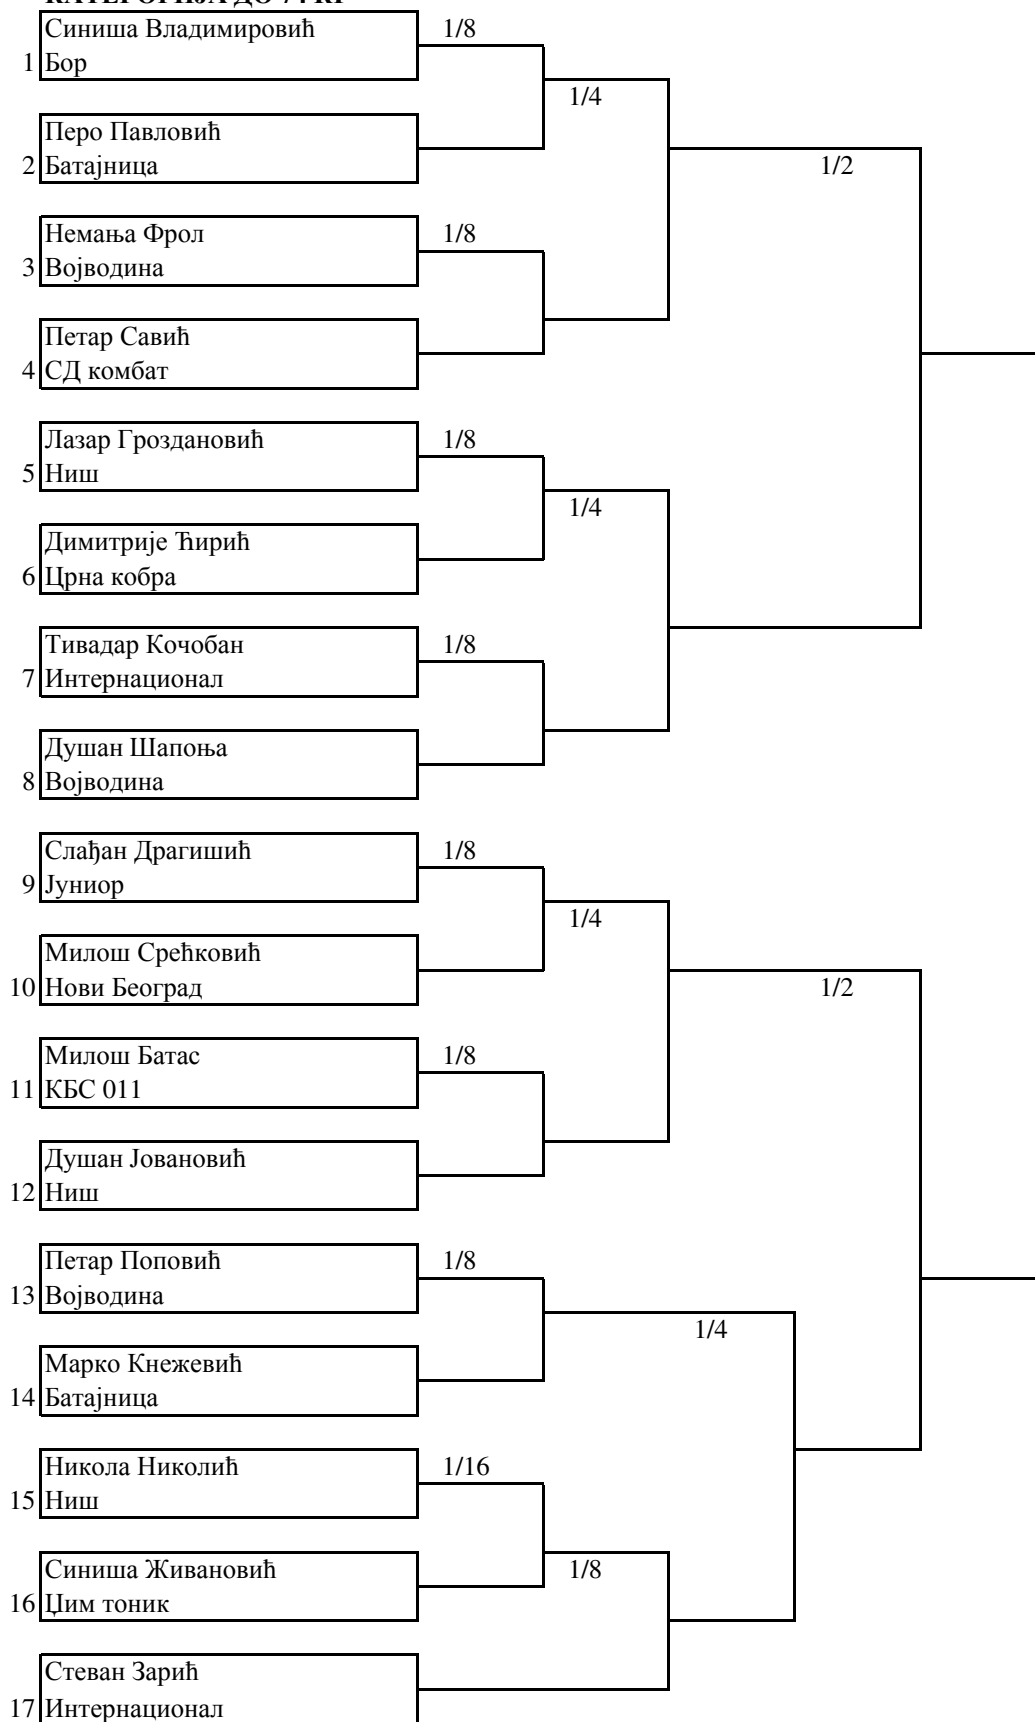

КАТЕГОРИЈА ДО 74 КГ

**1.
ТАТАМИ БРОЈ 2.**