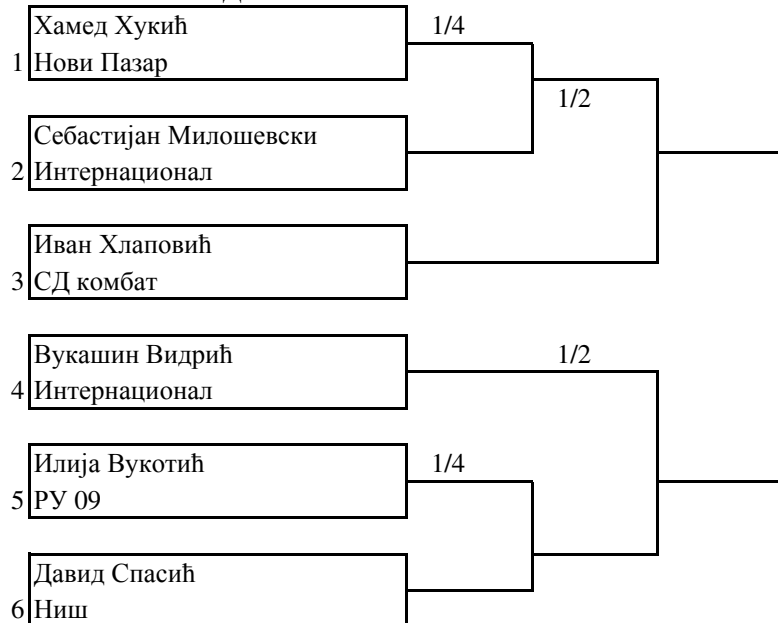

ПРВЕНСТВО СРБИЈЕ – KICKLIGHT CONTACT  
БЕОГРАД - 22.06.2013.

ТАТАМИ БРОЈ 1.

ПИОНИРИ

КАТЕГОРИЈА ДО 32 КГ

КАТЕГОРИЈА ДО 37 КГ

**КАТЕГОРИЈА ДО 47 КГ**

**КАТЕГОРИЈА ПРЕКО 47 КГ**

ПИОНИРКЕ