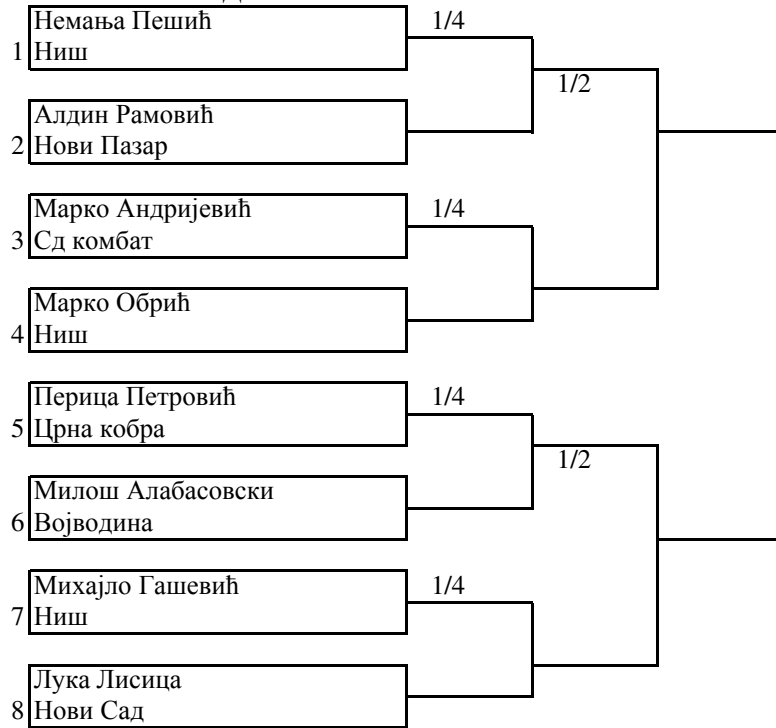

ПРВЕНСТВО СРБИЈЕ – KICKLIGHT CONTACT  
БЕОГРАД - 22.06.2013.

ТАТАМИ БРОЈ 1.

ПИОНИРИ

КАТЕГОРИЈА ДО 32 КГ

КАТЕГОРИЈА ДО 37 КГ

**КАТЕГОРИЈА ДО 47 КГ**

**КАТЕГОРИЈА ПРЕКО 47 КГ**

ПИОНИРКЕ