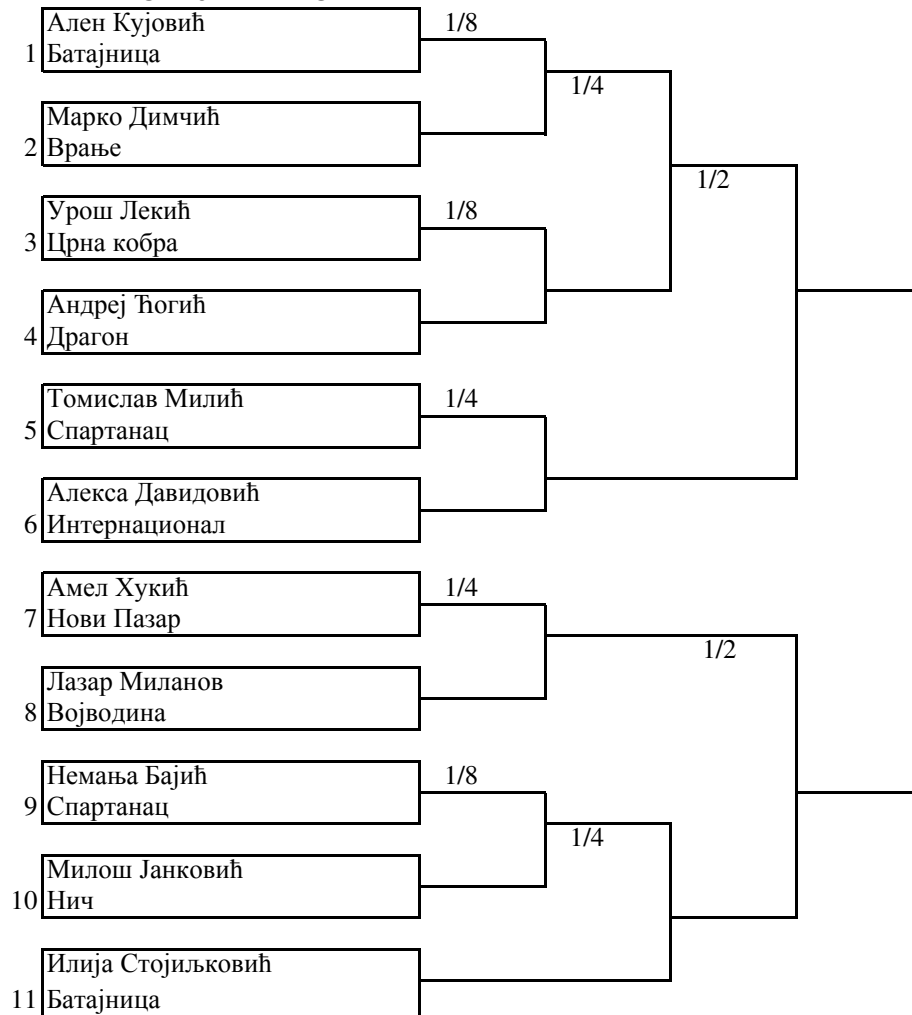

ПРВЕНСТВО СРБИЈЕ – KICKLIGHT CONTACT  
БЕОГРАД - 22.06.2013.

ТАТАМИ БРОЈ 1.

ПИОНИРИ

КАТЕГОРИЈА ДО 32 КГ

КАТЕГОРИЈА ДО 37 КГ

**КАТЕГОРИЈА ДО 47 КГ**

**КАТЕГОРИЈА ПРЕКО 47 КГ**

ПИОНИРКЕ