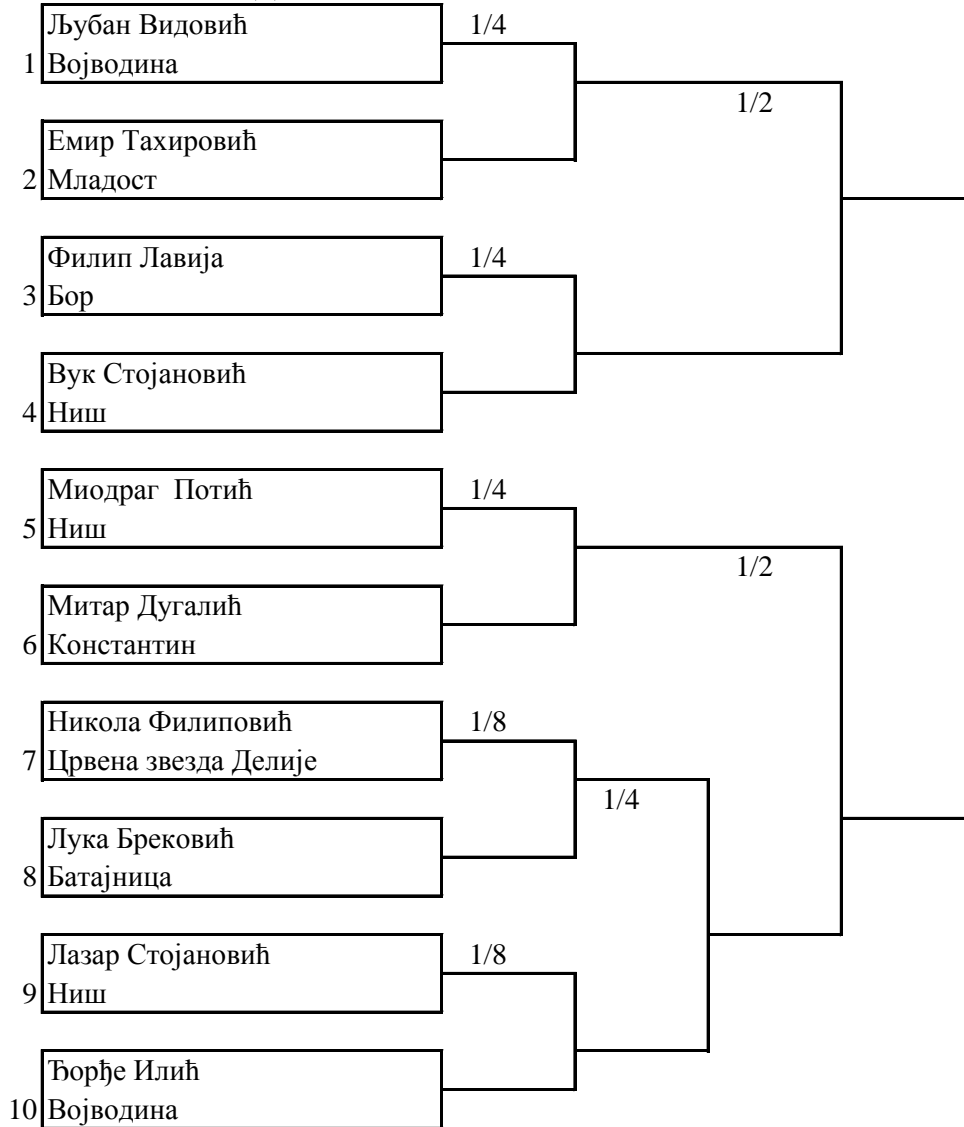

КАТЕГОРИЈА ДО 91 КГ