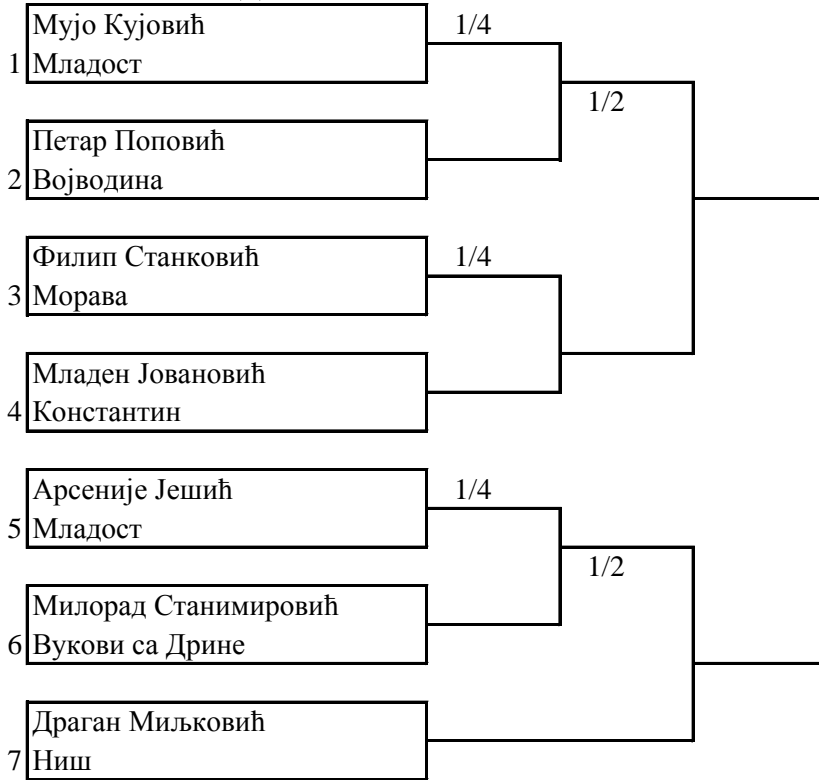

**ПРВЕНСТВО СРБИЈЕ
"Б" КЛАСА, FULL CONTACT
ЛЕСКОВАЦ, 22.-23.11.2014.**

КАТЕГОРИЈА ДО 57 КГ

КАТЕГОРИЈА ДО 60 КГ

КАТЕГОРИЈА ДО 63.5 КГ

КАТЕГОРИЈА ДО 67 КГ**КАТЕГОРИЈА ДО 71 КГ**

КАТЕГОРИЈА ДО 75 КГ

КАТЕГОРИЈА ДО 81 КГ