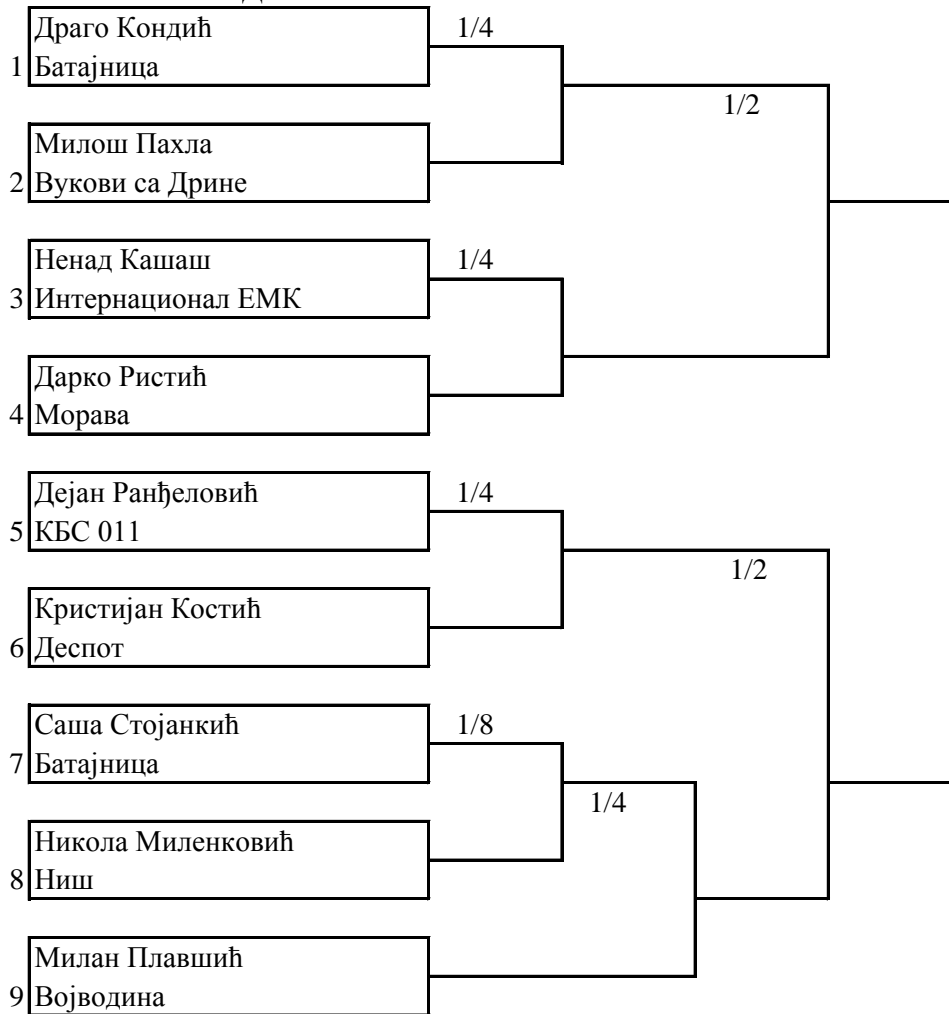

**ПРВЕНСТВО СРБИЈЕ
"Б" КЛАСА, FULL CONTACT
ЛЕСКОВАЦ, 22.-23.11.2014.**

КАТЕГОРИЈА ДО 57 КГ

КАТЕГОРИЈА ДО 60 КГ

КАТЕГОРИЈА ДО 63.5 КГ

КАТЕГОРИЈА ДО 67 КГ**КАТЕГОРИЈА ДО 71 КГ**

КАТЕГОРИЈА ДО 75 КГ

КАТЕГОРИЈА ДО 81 КГ