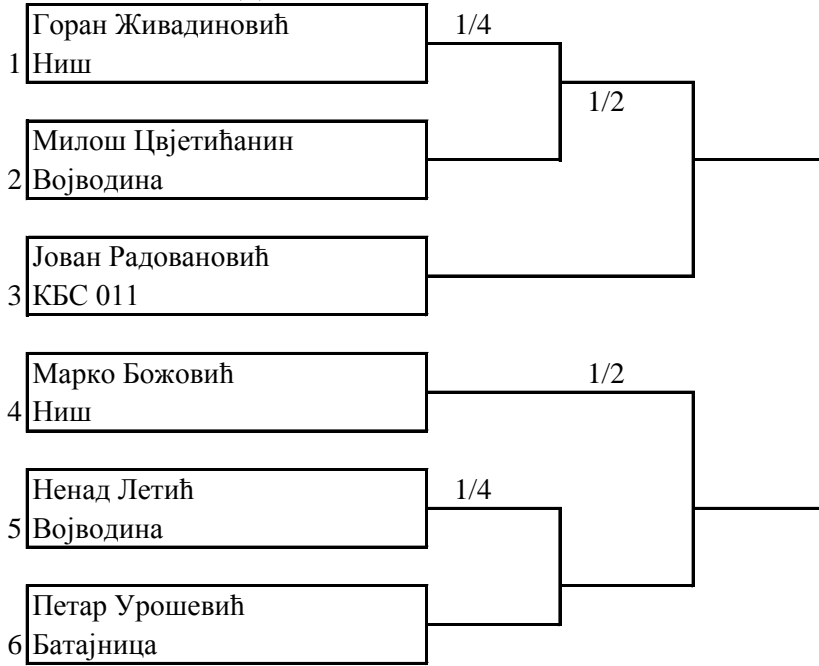

КАТЕГОРИЈА ДО 86 КГ