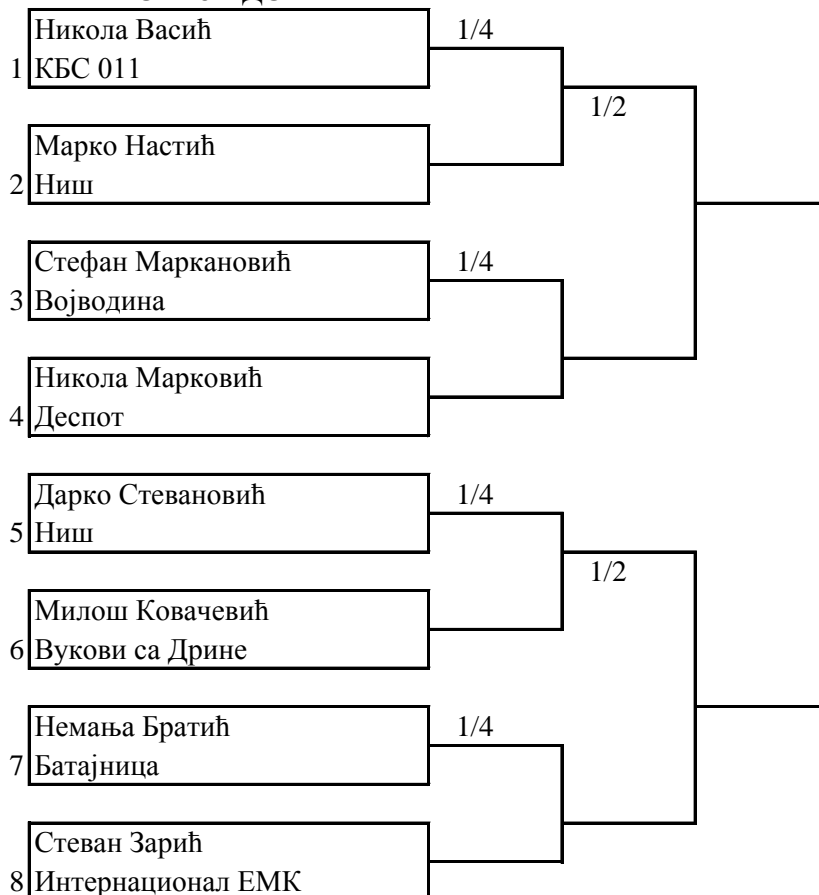

**ПРВЕНСТВО СРБИЈЕ
"Б" КЛАСА, FULL CONTACT
ЛЕСКОВАЦ, 22.-23.11.2014.**

КАТЕГОРИЈА ДО 57 КГ

КАТЕГОРИЈА ДО 60 КГ

КАТЕГОРИЈА ДО 63.5 КГ

КАТЕГОРИЈА ДО 67 КГ**КАТЕГОРИЈА ДО 71 КГ**

КАТЕГОРИЈА ДО 75 КГ

КАТЕГОРИЈА ДО 81 КГ