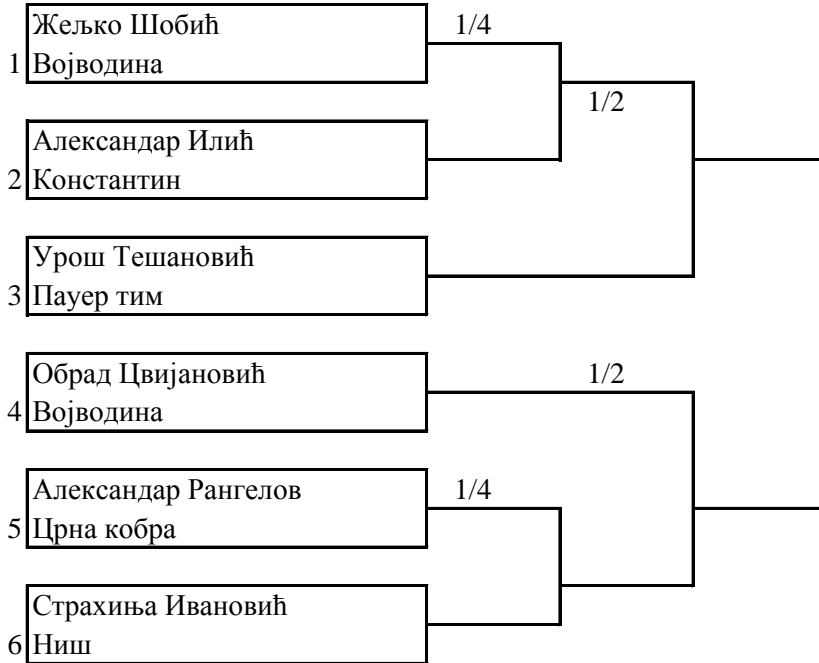

КАТЕГОРИЈА ПРЕКО 91 КГ