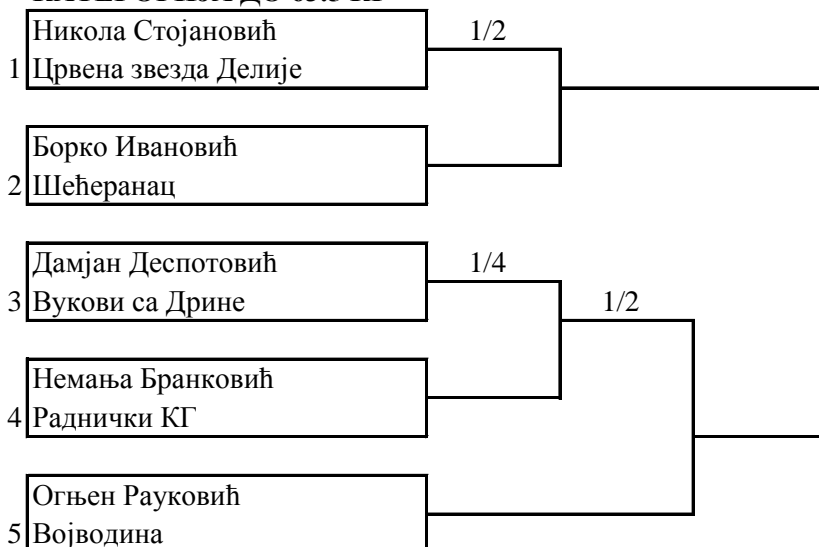

**ПРВЕНСТВО СРБИЈЕ
"Б" КЛАСА, FULL CONTACT
ЛЕСКОВАЦ, 22.-23.11.2014.**

КАТЕГОРИЈА ДО 57 КГ

КАТЕГОРИЈА ДО 60 КГ

КАТЕГОРИЈА ДО 63.5 КГ

КАТЕГОРИЈА ДО 67 КГ**КАТЕГОРИЈА ДО 71 КГ**

КАТЕГОРИЈА ДО 75 КГ

КАТЕГОРИЈА ДО 81 КГ