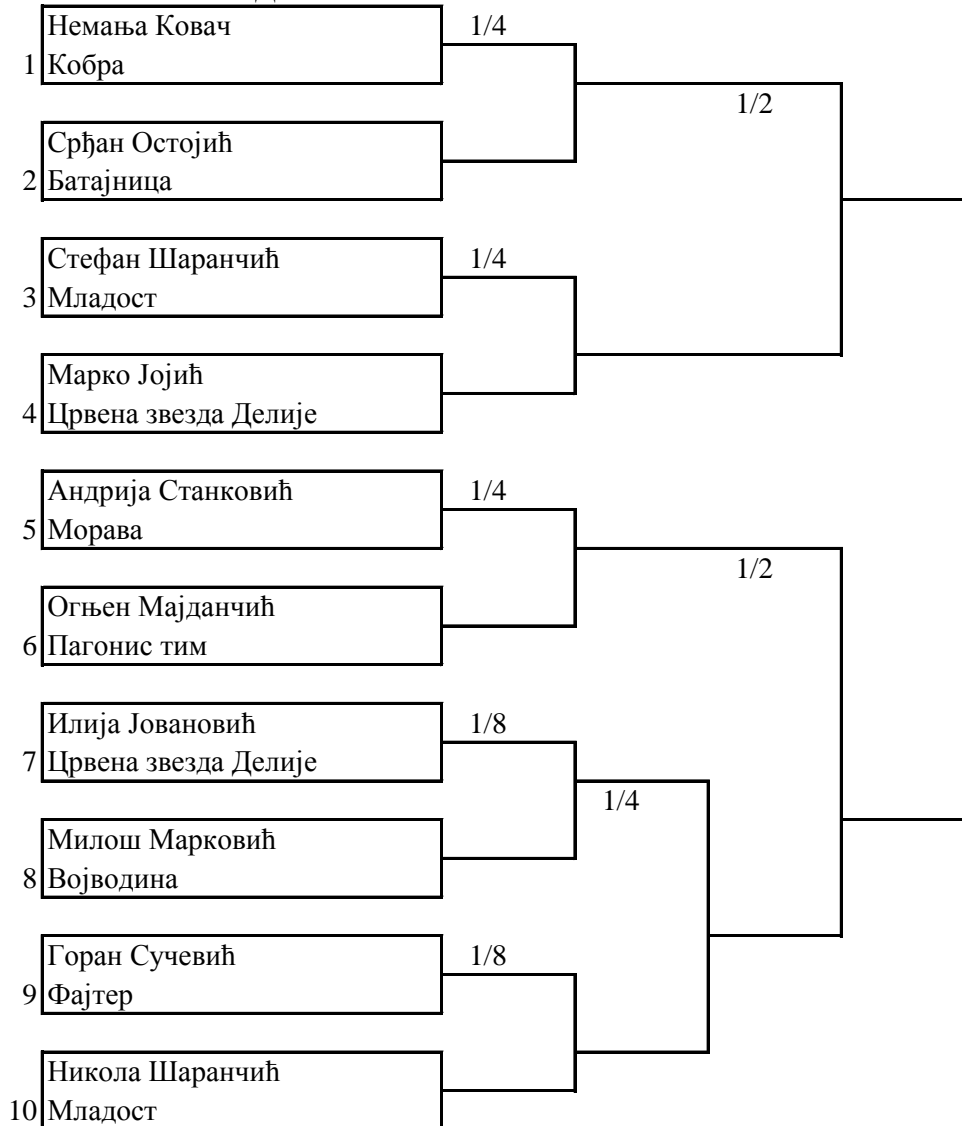

**ПРВЕНСТВО СРБИЈЕ
"Б" КЛАСА, FULL CONTACT
ЛЕСКОВАЦ, 22.-23.11.2014.**

КАТЕГОРИЈА ДО 57 КГ

КАТЕГОРИЈА ДО 60 КГ

КАТЕГОРИЈА ДО 63.5 КГ

КАТЕГОРИЈА ДО 67 КГ**КАТЕГОРИЈА ДО 71 КГ**

КАТЕГОРИЈА ДО 75 КГ

КАТЕГОРИЈА ДО 81 КГ