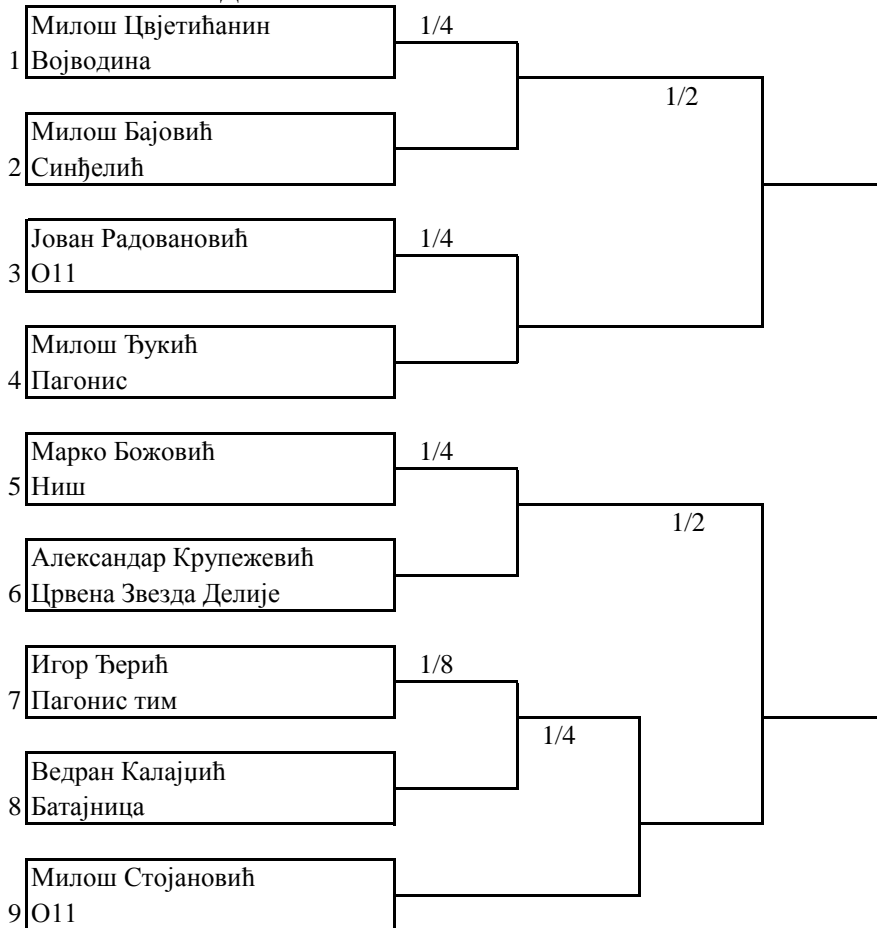

КАТЕГОРИЈА ДО 86 КГ