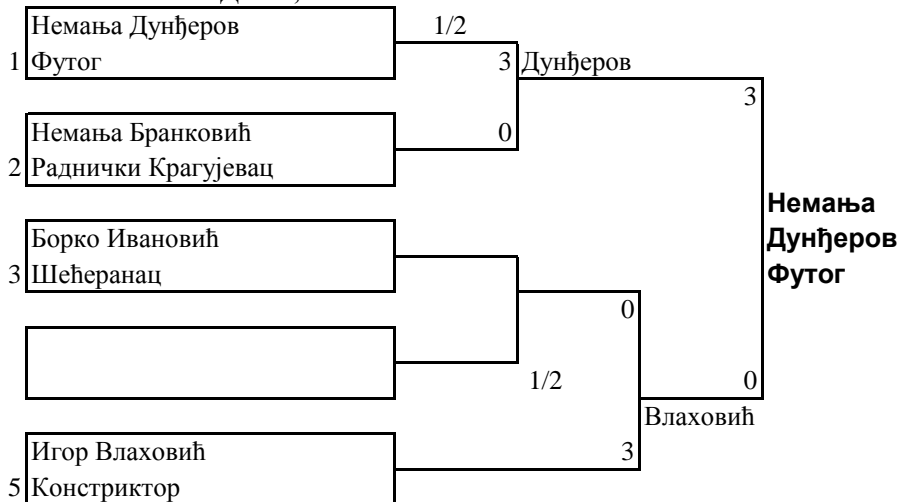

**ПРВЕНСТВО СРБИЈЕ  
"Б" КЛАСА, К1 RULES  
ВРБАС - 28.03.2015.**

**СЕНИОРИ**

**КАТЕГОРИЈА ДО 57 КГ**

**КАТЕГОРИЈА ДО 60 КГ**

**КАТЕГОРИЈА ДО 63,5 КГ**

**КАТЕГОРИЈА ДО 67 КГ**

**КАТЕГОРИЈА ДО 71 КГ**

**КАТЕГОРИЈА ДО 75 КГ**