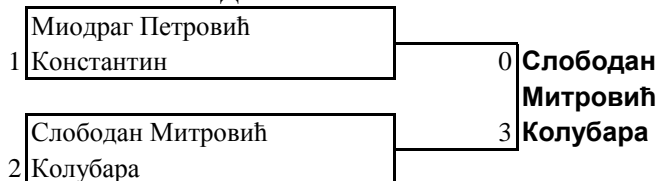

**ПРВЕНСТВО СРБИЈЕ  
"Б" КЛАСА, К1 RULES  
ВРБАС - 28.03.2015.**

**СЕНИОРИ**

**КАТЕГОРИЈА ДО 57 КГ**

**КАТЕГОРИЈА ДО 60 КГ**

**КАТЕГОРИЈА ДО 63,5 КГ**

**КАТЕГОРИЈА ДО 67 КГ**

**КАТЕГОРИЈА ДО 71 КГ**

**КАТЕГОРИЈА ДО 75 КГ**