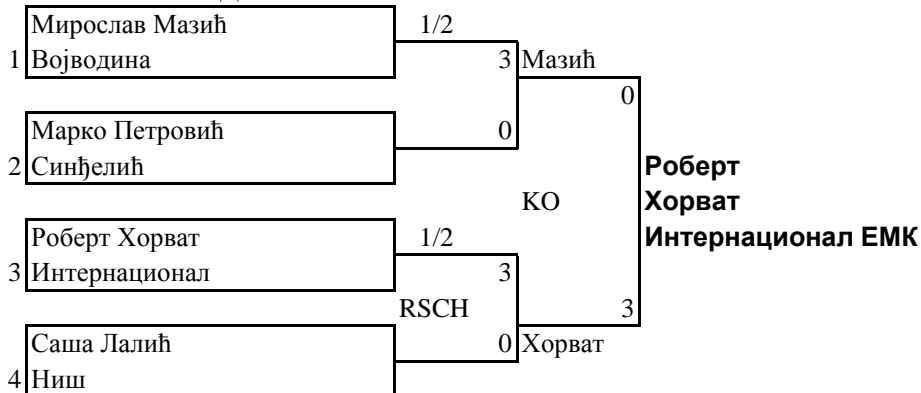

**ПРВЕНСТВО СРБИЈЕ  
"Б" КЛАСА, К1 RULES  
ВРБАС - 28.03.2015.**

**СЕНИОРИ**

**КАТЕГОРИЈА ДО 57 КГ**

**КАТЕГОРИЈА ДО 60 КГ**

**КАТЕГОРИЈА ДО 63,5 КГ**

**КАТЕГОРИЈА ДО 67 КГ**

**КАТЕГОРИЈА ДО 71 КГ**

**КАТЕГОРИЈА ДО 75 КГ**