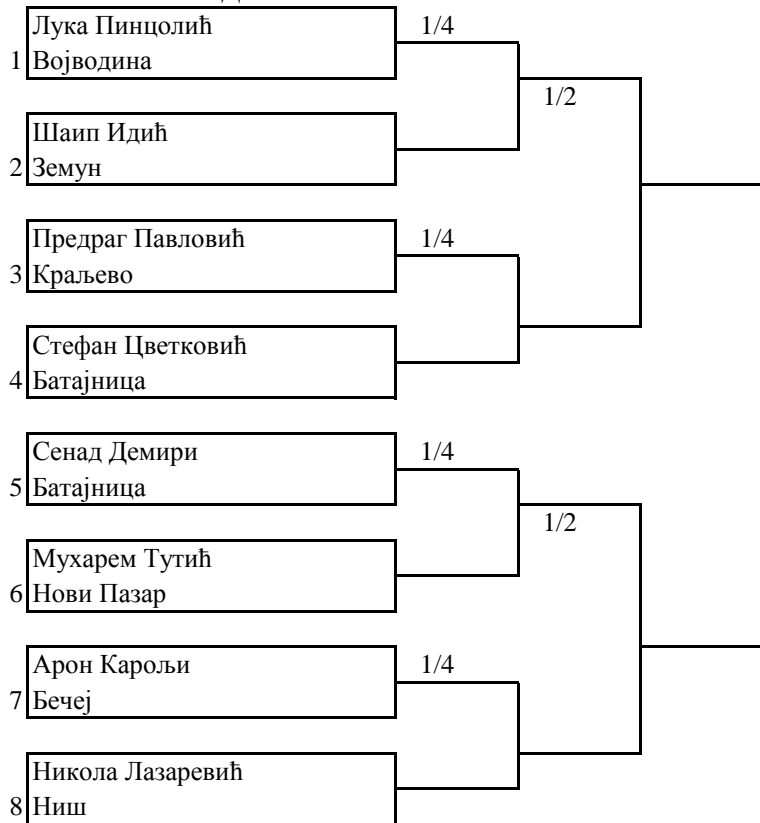

ПРВЕНСТВО СРБИЈЕ  
КАДЕТИ, K1 RULES  
НОВИ ПАЗАР - 02.04.2016.

КАДЕТИ

КАТЕГОРИЈА ДО 42 КГ

КАТЕГОРИЈА ДО 47 КГ

КАТЕГОРИЈА ДО 51 КГ

КАТЕГОРИЈА ДО 54 КГ

**КАТЕГОРИЈА ДО 57 КГ**

**КАТЕГОРИЈА ДО 60 КГ**