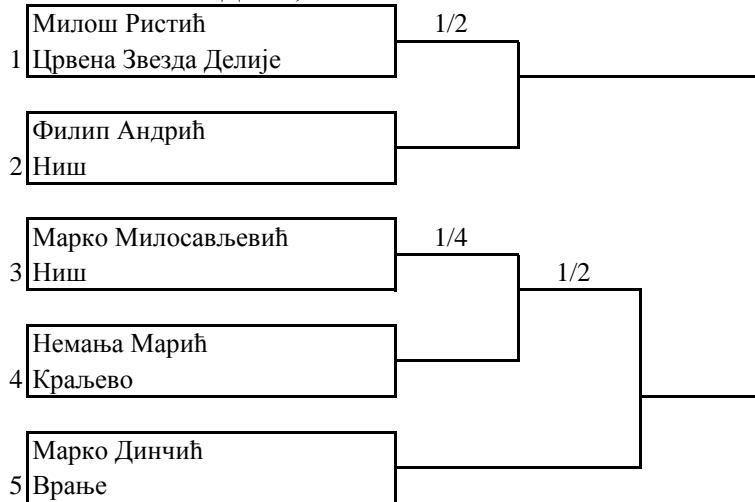

КАТЕГОРИЈА ДО 63,5 КГ