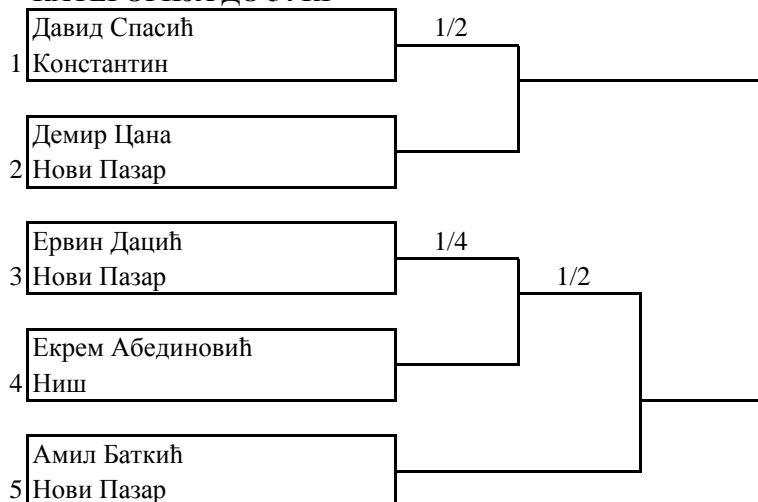

ПРВЕНСТВО СРБИЈЕ  
КАДЕТИ, K1 RULES  
НОВИ ПАЗАР - 02.04.2016.

КАДЕТИ

КАТЕГОРИЈА ДО 42 КГ

КАТЕГОРИЈА ДО 47 КГ

КАТЕГОРИЈА ДО 51 КГ

КАТЕГОРИЈА ДО 54 КГ

**КАТЕГОРИЈА ДО 57 КГ**

**КАТЕГОРИЈА ДО 60 КГ**