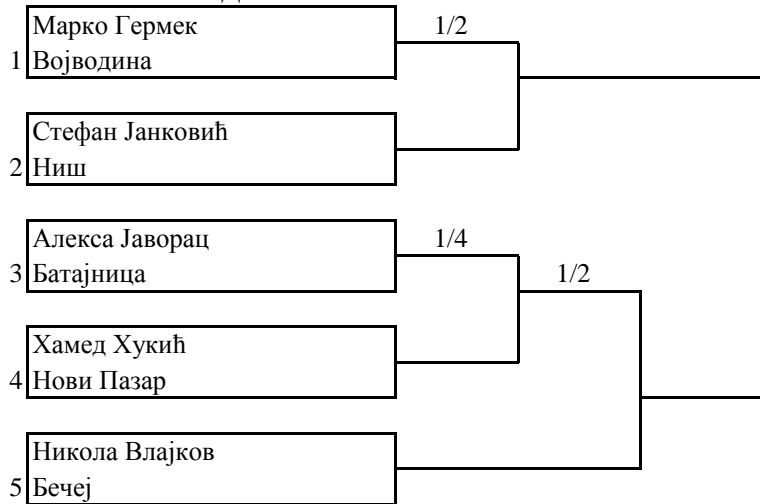

ПРВЕНСТВО СРБИЈЕ  
КАДЕТИ, K1 RULES  
НОВИ ПАЗАР - 02.04.2016.

КАДЕТИ

КАТЕГОРИЈА ДО 42 КГ

КАТЕГОРИЈА ДО 47 КГ

КАТЕГОРИЈА ДО 51 КГ

КАТЕГОРИЈА ДО 54 КГ

**КАТЕГОРИЈА ДО 57 КГ**

**КАТЕГОРИЈА ДО 60 КГ**